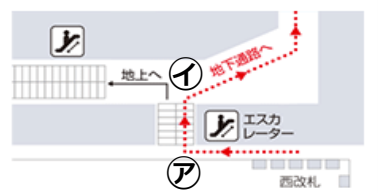

# 東京修猷会総会「会場アクセスマップ」

④「池袋駅」から  
ルートの  
Youtube動  
画はこちら ⇒

**東池袋地下通路**  
西改札を出て、6・7番出口のエスカレーターを  
上って右へ

⑦「東池袋駅」  
からルートの  
Youtube動  
画はこちら ⇒

## ④「池袋駅」からルート

サンシャインシティ到着後は、そのまま「サンシャイン60」エレベーターを指し、58階までお上がりください。

『サンシャイン クルーズ・クルーズ』  
東京都豊島区東池袋3-1 サンシャイン60 58階  
TEL 03-3981-0962

JR池袋駅より徒歩 8分  
地下鉄有楽町線東池袋駅より徒歩 3分