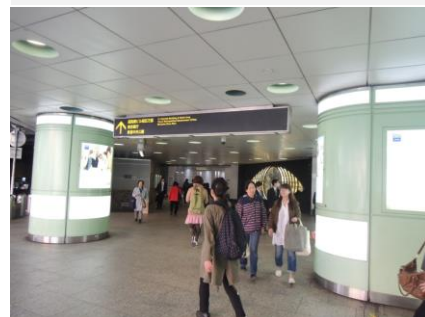

道順案内 JR新宿駅からお越しになる場合

道順①

JR線で新宿駅に来られたら「西口」が便利です。
 ※ホームから「西口」を目指して下さい。

道順②

小田急線や京王線、JRの「中央西口」よりお越しの場合、小田急百貨店の突き当りを左へ。

道順③

小田急線や京王線、JRの「中央西口」よりお越しの場合、小田急百貨店の突き当りを左へ。

道順案内 JR新宿駅からお越しになる場合

道順④

地上へは上がらずにタクシー乗り場のあるロータリーを見つけてください。

道順⑤

地上へは上がらずにタクシー乗り場のあるロータリーを見つけてください。

道順⑥

ロータリーの右端から地下通路に入ります。

道順⑦

「スバルビル」の看板が地下通路入口の目印。この目の左側の通路を直進します。

道順⑧

コクーンタワー 新宿センタービルなどを右に見ながら直進すると地上に出ます。

道順⑨

都庁の横、目の前に見える茶色の建物が、会場の「ハイアットリージェンシー東京」です。

道順⑩

陸橋を2つくぐって建物の入口が見えるまで直進します。

道順⑪

到着！こちらが会場の「ハイアットリージェンシー東京」入口です。