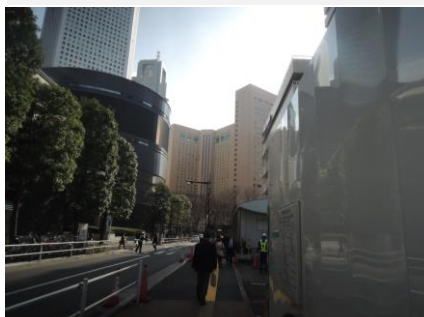

道順案内

地下鉄丸の内線西新宿駅からお越しになる場合

道順①

地下鉄丸の内線「西新宿駅」ご利用の方は「出口2」で地上からお越しになると便利です。(徒歩5分)

道順②

改札を出て右へ。都庁方面を目指してください。

道順③

出口2：東京医科大学病院の看板が目印です。

道順案内

地下鉄丸の内線西新宿駅からお越しになる場合

道順④

地上に出て目の前には地図
右を見ると・・・

道順⑤

会場のハイアットリージェン
シー東京が目の前に見えます。
直進します。

道順⑥

信号をひとつ渡ります。

道順⑦

小田急のビルを過ぎるとホテル
のロゴが見えてきます。

道順⑧

到着！地上入口です。（※建物内
では2F）
総会会場は地下1階です。エスカ
レーターでお進みください。